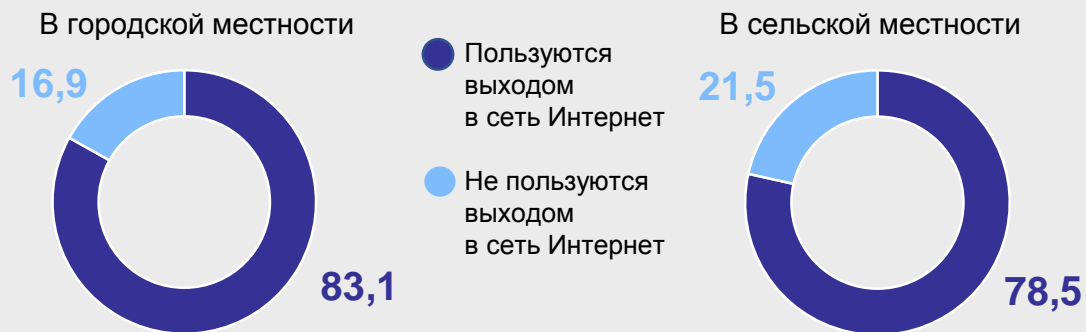

**82,3%** населения пользовались выходом в Интернет, из них **69,8%** - регулярно

**Использование сети Интернет лицами в возрасте 15 лет и более в зависимости от места проживания**  
в % к численности лиц, пользующихся выходом в сеть Интернет

**Цели использования сети Интернет детьми в возрасте до 15 лет**

в % к численности детей, пользующихся выходом в сеть Интернет

**Цели использования сети Интернет лицами в возрасте 15 лет и более**

в % к численности лиц, пользующихся выходом в сеть Интернет