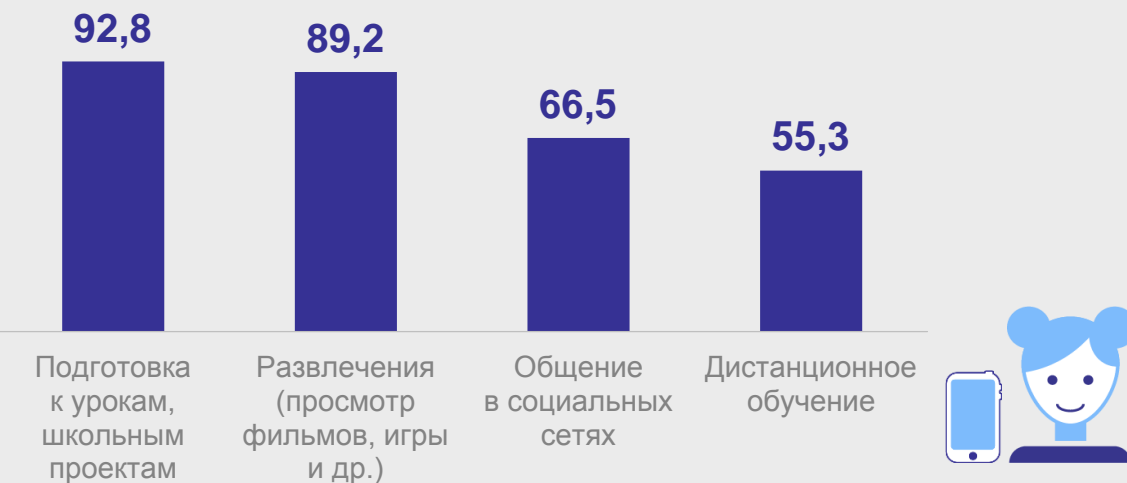

**82,3%** населения пользовались выходом в Интернет, из них **69,8%** - регулярно

**Использование сети Интернет лицами в возрасте 15 лет и более в зависимости от места проживания**  
в % к численности лиц, пользующихся выходом в сеть Интернет

**Цели использования сети Интернет детьми в возрасте до 15 лет**

в % к численности детей, пользующихся выходом в сеть Интернет

**Цели использования сети Интернет лицами в возрасте 15 лет и более**

в % к численности лиц, пользующихся выходом в сеть Интернет